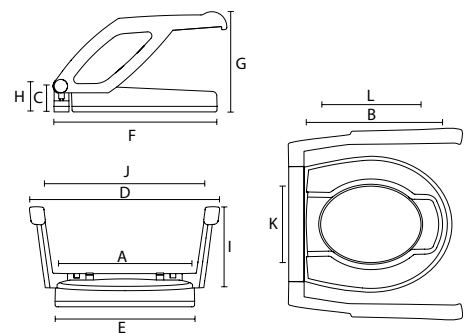

AQUATEC 90000

- ... Saatavilla käsituilla ja ilman, kolmea eri korkeutta istuinkorkeudet: 2 cm, 6 cm tai 10 cm
- ... Helppo ja nopea asentaa ilman työkaluja
- ... Ergonomiset taivutvat käsituet antavat lisätukea istuuduttaessa tai noustaessa
- ... Täysin uusi käsitukien muotoilu: tuet voidaan kääntää myös seinäänkiinnitettävissä wc-istuimissa
- ... Tarvittaessa voidaan käyttää vain yhtä käsitukea
- ... Vakaa asennus - turvallinen istua
- ... Kansi ja istuin voidaan irroittaa pohjalaatasta ilman työkaluja - klipsisysteemillä
- ... Klipsisysteemi on kiinteä osa wc-korottajaa, joten se ei katoa
- ... Istuin voidaan asettaa etunojaan asentoon valinnaisella lisävarusteella
- ... Sileät pinnat on helppo pitää puhtaana
- ... Ruostumaton - osat muovista (myös käsituet)
- ... Poikkeuksellisen korkea käyttöpaino: 150 kg
- ... Kevyt

Tuotenumerot	AQUATEC 90000 KÄSITUILLA	AQUATEC 90000 ILMAN KÄSITUKIA
WC-korottaja, istuinkorkeus 10 cm	8.31.101	8.31.001
WC-korottaja, istuinkorkeus 6 cm	8.31.111	8.31.011
WC-korottaja, istuinkorkeus 2 cm	8.31.121	8.31.021
Mitat		
Istuinleveys (A)	365 mm	365 mm
Istuinpituus (B)	390 mm	390 mm
Istuinkorkeus (C)	20 / 60 / 100 mm	20 / 60 / 100 mm
Kokonaisleveys käsituilla (D)	540 mm	-
Kokonaisleveys ilman käsitukia (E)	-	380 mm
Kokonaispituus (F)	475 mm	475 mm
Kokonaiskorkeus käsituilla (G)	210 / 250 / 290 mm	-
Kokonaiskorkeus ilman käsitukia (H)	-	30 / 70 / 110 mm
Istuimen ja käsitukien välinen korkeus (I)	190 mm	-
Käsitukien välinen leveys (J)	470 mm	-
Aukon leveys (K)	205 mm	205 mm
Aukon pituus (L)	275 mm	275 mm
Muuta		
Paino (istuinkorkeus 2 / 6 / 10 cm)	3,6 / 4,0 / 4,4 kg	2,4 / 2,6 / 2,8 kg
Maksimi käyttöpaino	150 kg	150 kg
Väri	valkoinen	valkoinen