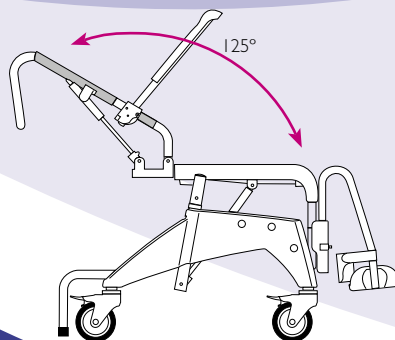

### Gör det möjligt...

Att inte kunna sitta upprätt eller att behöva sitta i viss vinkel har alltid inneburit svårigheter när det gäller hygienstolar.

Nu finns Aquatec® **Ocean Dual Vip** med fällbart ryggstöd - en hygienstol som bl a kan användas av personer som inte kan eller får böja höftleden.

Genom att kombinera ryggstödsvinklingen med tilmöjligheten och det breda tillbehörsprogrammet kan stolen användas för brukare med olika sittproblem. Här är produkten som gör det möjligt.

Tiltad sittethet 35°

Fällbart ryggstöd 125°

Tiltad sittethet och fällbart ryggstöd  
Vi rekommenderar tillbehöret armstödlåsning.