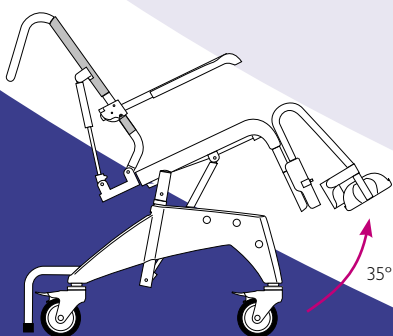

### Gör det möjligt...

Att inte kunna sitta upprätt eller att behöva sitta i viss vinkel har alltid inneburit svårigheter när det gäller hygienstolar.

Nu finns Aquatec® **Ocean Dual Vip** med fällbart ryggstöd - en hygienstol som bl a kan användas av personer som inte kan eller får böja höftleden.

Genom att kombinera ryggstödsvinklingen med tilmöjligheten och det breda tillbehörsprogrammet kan stolen användas för brukare med olika sittproblem. Här är produkten som gör det möjligt.

Tiltad sittethet 35°