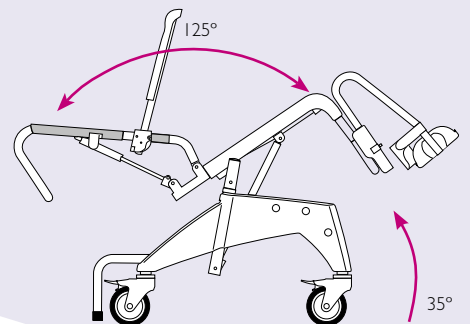

Tiltad sittethet och fällbart ryggstöd
Vi rekommenderar tillbehöret armstödlåsning.