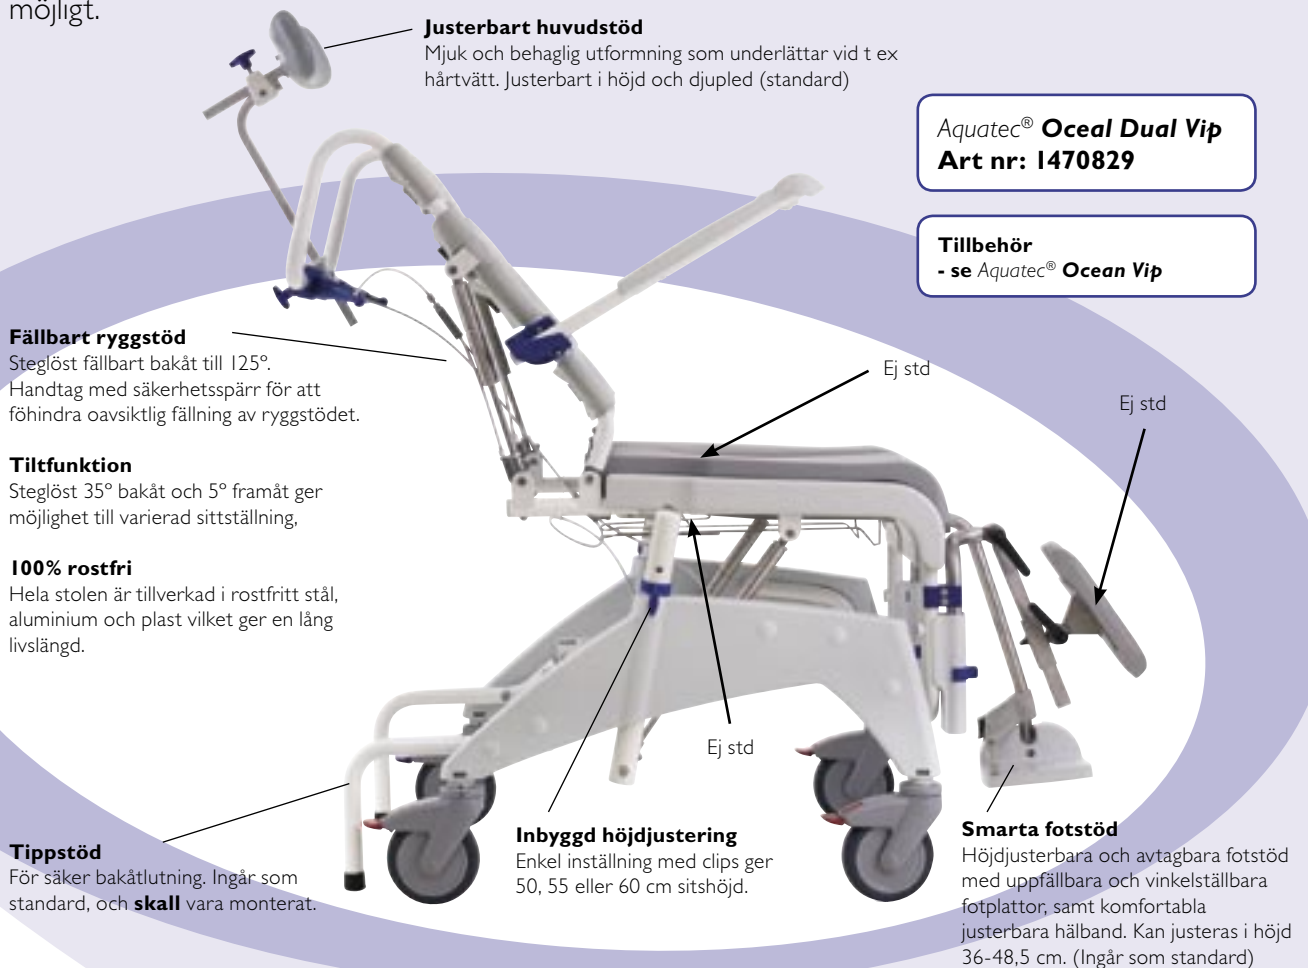

## Aquatec® Ocean Dual Vip

### Gör det möjligt...

Att inte kunna sitta upprätt eller att behöva sitta i viss vinkel har alltid inneburit svårigheter när det gäller hygienstolar.

Nu finns Aquatec® **Ocean Dual Vip** med fällbart ryggstöd - en hygienstol som bl a kan användas av personer som inte kan eller får böja höftleden.

Genom att kombinera ryggstödsvinklingen med tilmöjligheten och det breda tillbehörsprogrammet kan stolen användas för brukare med olika sittproblem. Här är produkten som gör det möjligt.

Tiltad sittethet 35°

## Duscha i bakåtlutat läge

Aquatec® **Ocean Vip** med sin smarta, stabila och pålitliga tiltfunktion gör det behagligt att luta sig bakåt. Detta tack vare de gasfjädrar som mjukt faller ryggstödet 35° bakåt. Stolen kan även tiltas 5° framåt för att underlätta överflyttning av brukaren.