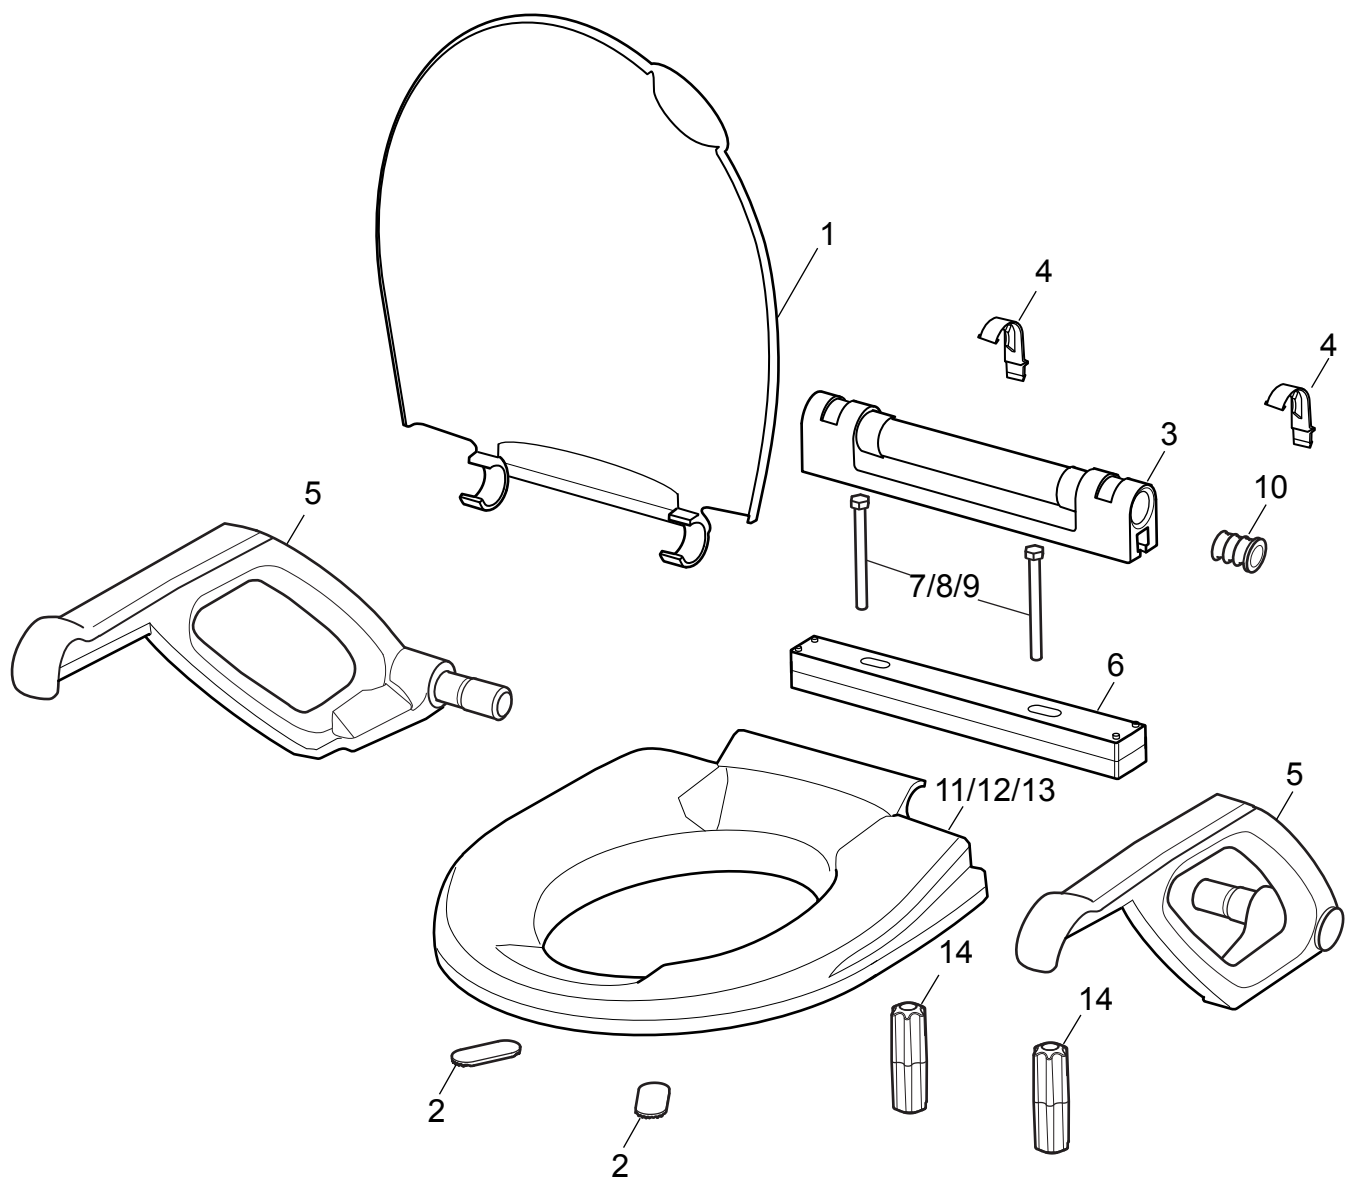

AQUATEC 90000

1	A16796	Toalettlock
2	A16508	Glidskydd (2-pack)
3	A16797	Basenhet exklusive clips
4	A16798	Clips för armstöd (par)
5	A16799	Armstöd (par)
6	A16800	Förhöjningsadapter
7	A16801	Fastsättningsskruv 2 cm (par)
8	A1470735	Fastsättningsskruv 6 cm (par)
9	A1470736	Fastsättningsskruv 10 cm (par)
10	A16802	Plugg för armstöd (par)
11	A1470737	Sits 2 cm
12	A1470738	Sits 6 cm
13	A1470739	Sits 10 cm
14	A11073	Fastsättningsratt (par)