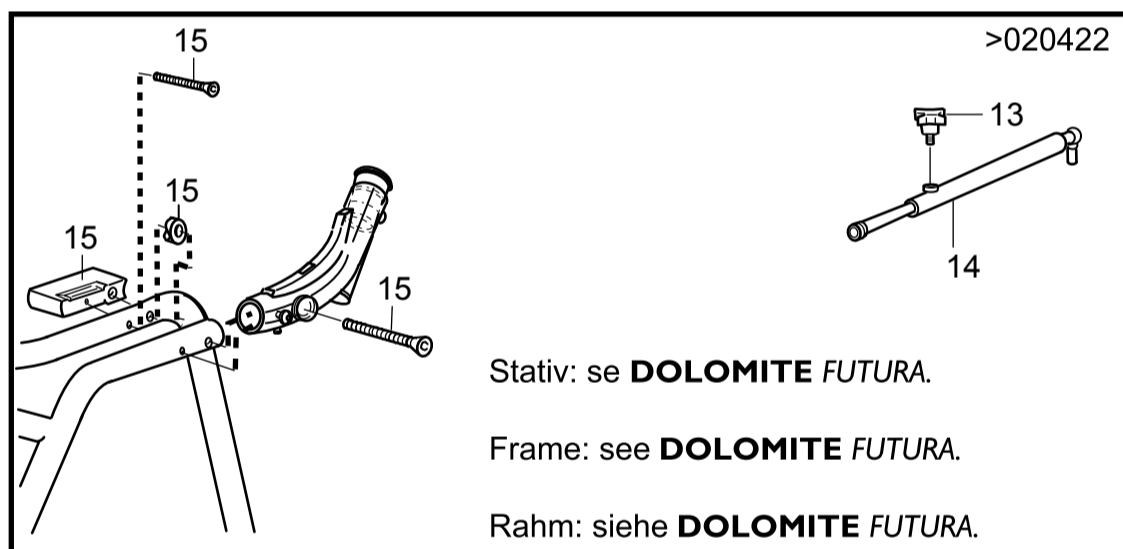

# DOLOMITE ALPHA ADVANCED

1	13627	Höjdjusteringsrör (st)
2	70334	Ändplugg (st)
3	13005-L	Armstödsplatta komplett (st) Vänster
	13005-R	Armstödsplatta komplett (st) Höger
4	13628	Handtagsrör aluminium (st) från jan-03
	13623	Handtagsrör kromat(st) till dec-02
5	12644	Handtagsklämma, komplett (st)
6	13055	Bromshandtag med mjuk grepp, wire (st)
7	12677	Mjukgrepp L=200 mm (par)
8	80075	Wirehölje L=975 mm (st)
9	80013	Wire L=1330 mm (st)
10	60042	Ratt (st)
11	12686	Insexnyckel inkl hållare (st)
12	12678	Fälledssats (par)
13	70323	Ratt (st)*
14	13013	Tvärstag komplett (st)*
15	12679	Fälledssats (par)*
	82035	Bruksanvisning (st)