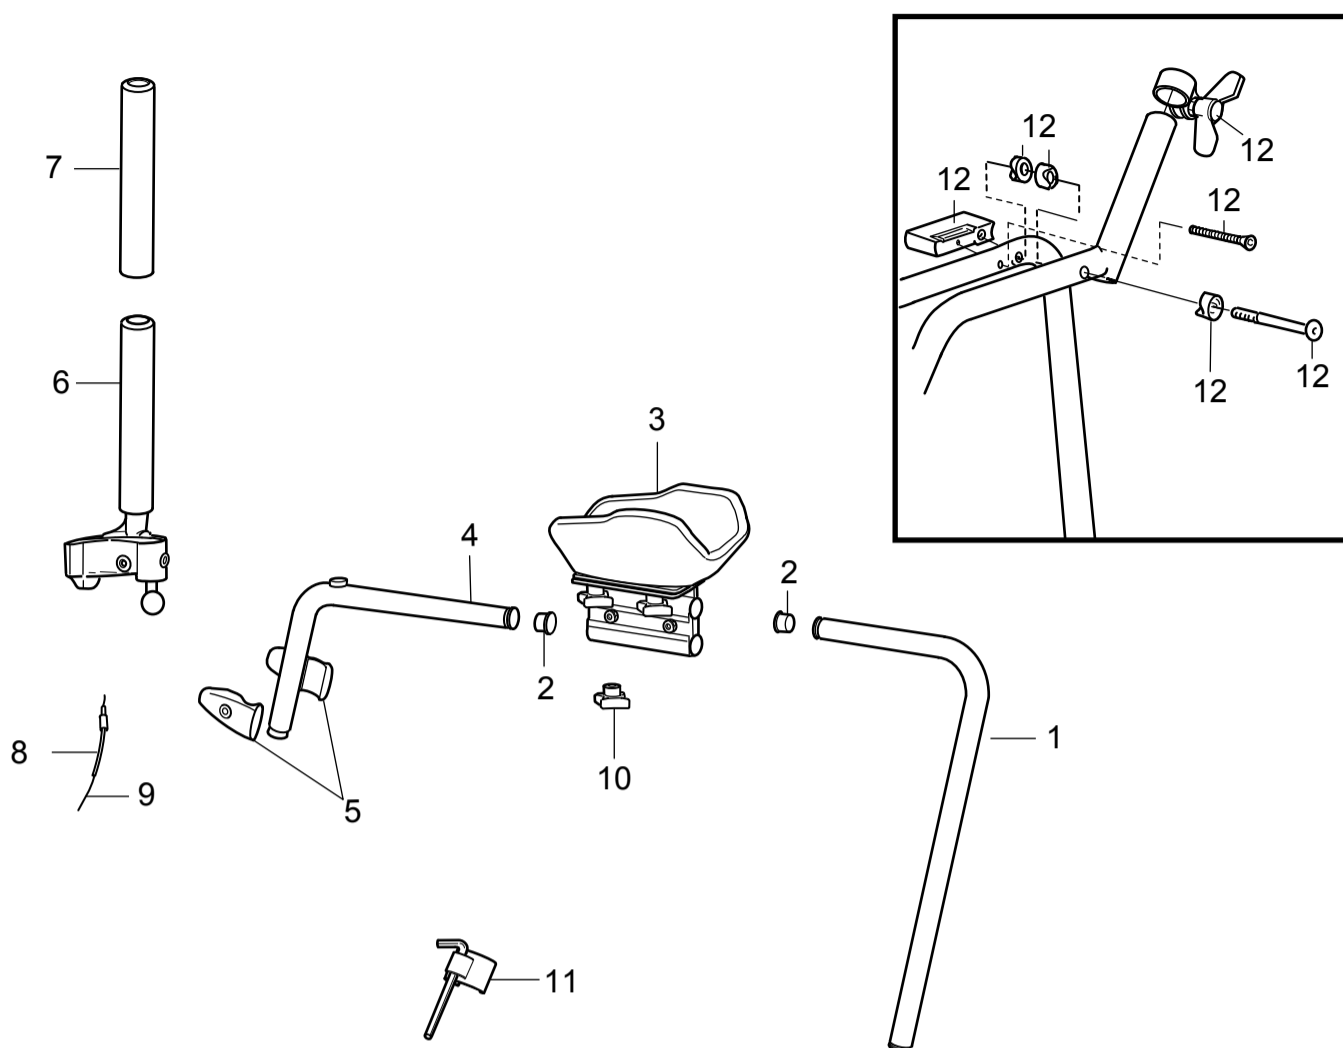

# DOLOMITE ALPHA ADVANCED

1	13627	Höjdjusteringsrör (st)
2	70334	Ändplugg (st)
3	13005-L	Armstödsplatta komplett (st) Vänster
	13005-R	Armstödsplatta komplett (st) Höger
4	13628	Handtagsrör aluminium (st) från jan-03
	13623	Handtagsrör kromat(st) till dec-02
5	12644	Handtagsklämma, komplett (st)
6	13055	Bromshandtag med mjuk grepp, wire (st)
7	12677	Mjukgrepp L=200 mm (par)
8	80075	Wirehölje L=975 mm (st)
9	80013	Wire L=1330 mm (st)
10	60042	Ratt (st)
11	12686	Insexnyckel inkl hållare (st)
12	12678	Fälledssats (par)
13	70323	Ratt (st)*
14	13013	Tvärstag komplett (st)*
15	12679	Fälledssats (par)*
	82035	Bruksanvisning (st)