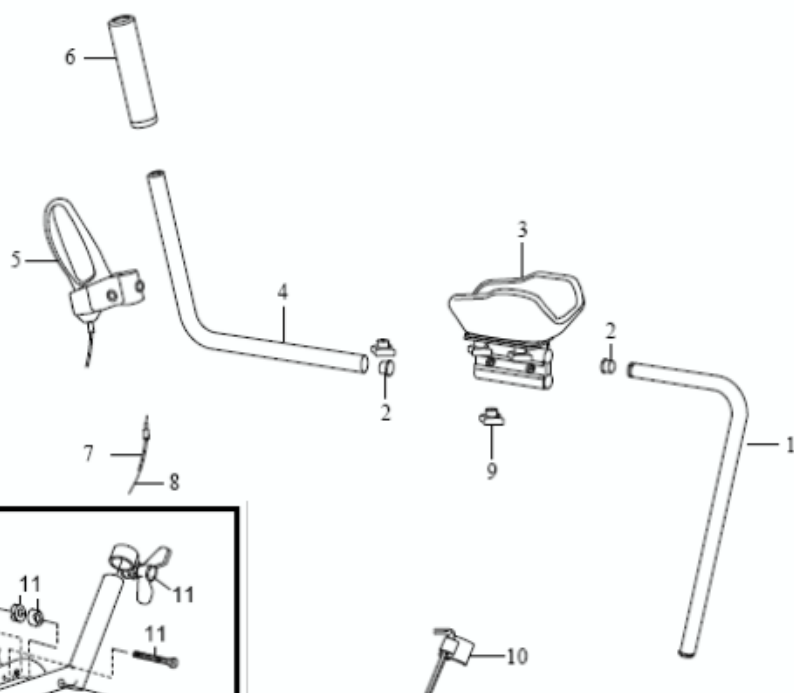

DOLOMITE ALPHA BASIC

Stativ: se **DOLOMITE FUTURA**.

Frame: see **DOLOMITE FUTURA**.

Rahm: siehe **DOLOMITE FUTURA**.

1	13627	Höjdjusteringsrör, alu (st) tillv. Fr o m Jan 2003
2	70334	Ändplugg (st)
3	13005-L	Armstödsplatta komplett (st) Vänster
	13005-R	Armstödsplatta komplett (st) Höger
4	13626	Handtagsrör alu (st) tillv. Fr o m Jan 2003
	13603	Handtagsrör kromat (st) tillv. T o m Dec 2002
5	13098-L	Bromshandtagssats, vänster inkl wire (st)
	13098-R	Bromshandtagssats, höger inkl wire (st)
6	70064	Mjukgrepp L=150 mm (st)
7	80075	Wirehölje L=1000 mm (st)
8	80013	Wire L=1330 mm (st)
9	60042	Ratt (st)
10	12686	Insexnyckel inkl hållare (st)
11	12678	Fälledssats (par)
	82056	Bruksanvisning (st)