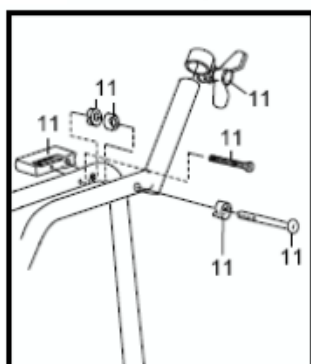

DOLOMITE ALPHA BASIC

Stativ: se **DOLOMITE FUTURA**.

Frame: see **DOLOMITE FUTURA**.

Rahm: siehe **DOLOMITE FUTURA**.

1	13627	Höjdjusteringsrör, alu (st) tillv. Fr o m Jan 2003
2	70334	Ändplugg (st)
3	13005-L	Armstödsplatta komplett (st) Vänster
	13005-R	Armstödsplatta komplett (st) Höger
4	13626	Handtagsrör alu (st) tillv. Fr o m Jan 2003
	13603	Handtagsrör kromat (st) tillv. T o m Dec 2002
5	13098-L	Bromshandtagssats, vänster inkl wire (st)
	13098-R	Bromshandtagssats, höger inkl wire (st)
6	70064	Mjukgrepp L=150 mm (st)
7	80075	Wirehölje L=1000 mm (st)
8	80013	Wire L=1330 mm (st)
9	60042	Ratt (st)
10	12686	Insexnyckel inkl hållare (st)
11	12678	Fälledssats (par)
	82056	Bruksanvisning (st)