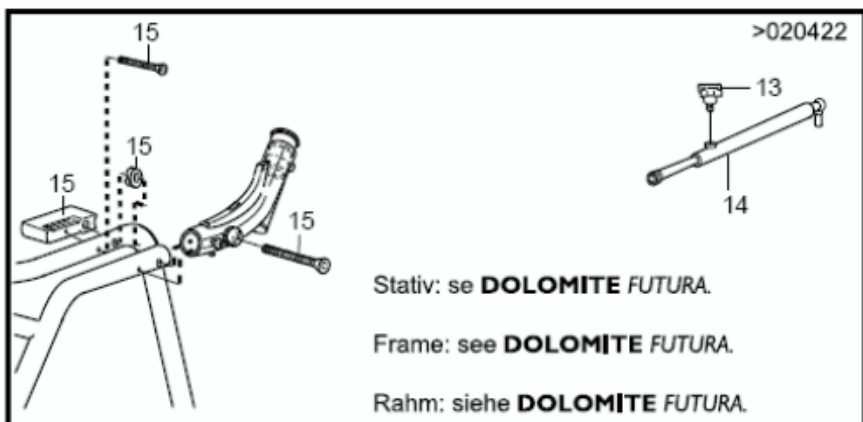

DOLOMITE ALPHA BASIC

Stativ: se **DOLOMITE FUTURA**.

Frame: see **DOLOMITE FUTURA**.

Rahm: siehe **DOLOMITE FUTURA**.

1	13627	Höjdjusteringsrör, alu (st) tillv. Fr o m Jan 2003
2	70334	Ändplugg (st)
3	13005-L	Armstödsplatta komplett (st) Vänster
	13005-R	Armstödsplatta komplett (st) Höger
4	13626	Handtagsrör alu (st) tillv. Fr o m Jan 2003
	13603	Handtagsrör kromat (st) tillv. T o m Dec 2002
5	13098-L	Bromshandtagssats, vänster inkl wire (st)
	13098-R	Bromshandtagssats, höger inkl wire (st)
6	70064	Mjukgrepp L=150 mm (st)
7	80075	Wirehölje L=1000 mm (st)
8	80013	Wire L=1330 mm (st)
9	60042	Ratt (st)
10	12686	Insexnyckel inkl hållare (st)
11	12678	Fälledssats (par)
	82056	Bruksanvisning (st)